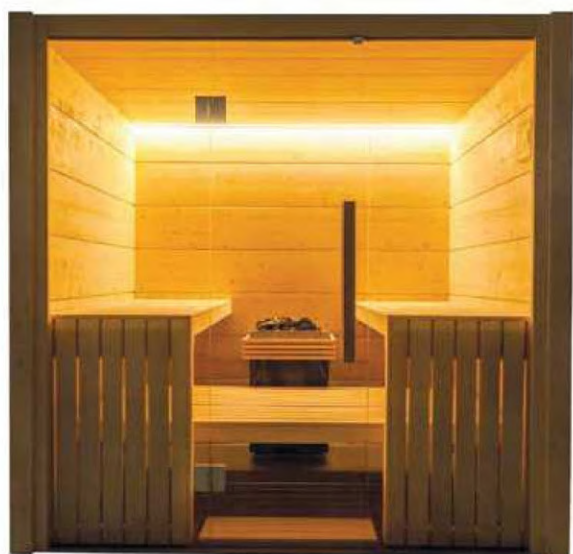

# Sauna Olympus

Olympus

## ► Caractéristiques

- Madriers en bois massif épaisseur 49 mm
- Façade avant entièrement vitrée transparente
- Décoration intérieure en tilleul
- Caillebotis de sol en bois