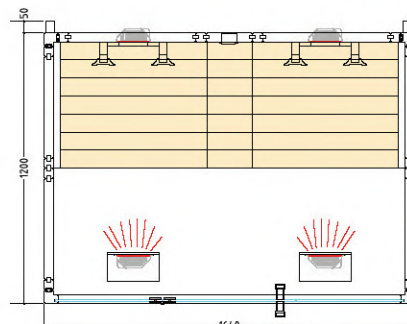

Équipement VitaMy 164 S & L (s'additionne au modèle basic) :

- Kit Sound & Light (lampe couleur, panneau de commande, USB Dock, clé USB)
- Module Bluetooth
- Transducteur acoustique