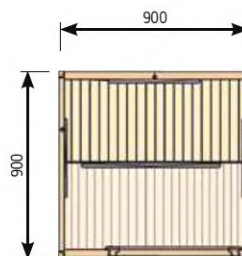

Cabine infrarouge Radiant

Référence	Désignation	Dimensions mm	Éléments Radiants
SGC0909BR	Radiant Small	900 x 900 x 1910	4
SGC1210BR	Radiant Large	1200 x 1050 x 1910	5

Cabines infrarouges **HARVIA**

VitaMy