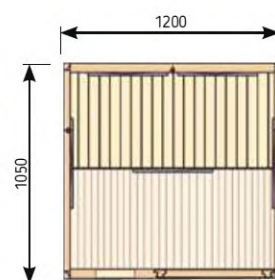

Cabine infrarouge Radiant

Référence	Désignation	Dimensions mm	Éléments Radiants
SGC0909BR	Radiant Small	900 x 900 x 1910	4
SGC1210BR	Radiant Large	1200 x 1050 x 1910	5

Cabines infrarouges **HARVIA**

VitaMy