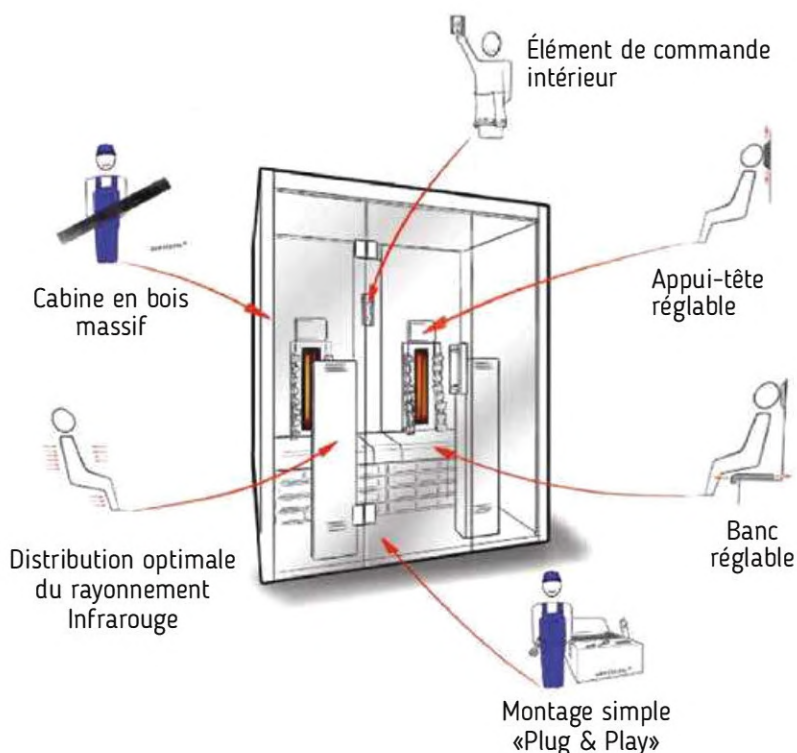

Cabine infrarouge Radiant

Les cabines infrarouges Radiant sont de conception moderne et comportent de nombreuses surfaces vitrées. Les grands éléments chauffants ont été placés de telle sorte que la chaleur de grande longueur d'onde atteigne toutes les parties de votre corps. Vous pouvez régler la durée de fonctionnement et la température de la cabine infrarouge Radiant à l'aide du tableau de commande convivial. Vous pouvez même écouter votre musique préférée grâce au combiné radio/lecteur CD intégré à la cabine. Les cabines infrarouges sont en pruche, un bois clair apparenté au pin et dégagent une odeur agréable. La surface extérieure est en placage noyer foncé. Vous avez le choix entre deux modèles de taille différente.

Cabine infrarouge Radiant

Référence	Désignation	Dimensions mm	Éléments Radiants
SGC0909BR	Radiant Small	900 x 900 x 1910	4
SGC1210BR	Radiant Large	1200 x 1050 x 1910	5

Cabines infrarouges **HARVIA**

VitaMy

Équipement VitaMy 164 Basic :

- Dimensions : 1640 x 1250 x 2020 mmH
- Porte en verre avec poignée en bois 590 x 1915 x 8 mm
- Élément en verre de sécurité trempé 2 x 474 x 1945 x 8 mm
- Commande infrarouge (Wave.com4 Infra) avec 2 circuits de chauffage
- Éclairage variable par LED (blanc chaud)
- 2 panneaux chauffants infrarouges de 100 W (pour les mollets)
- 2 émetteurs à spectre complet ECO de 350 W (dos)
- 2 émetteurs à spectre complet ECO de 500 W (de face)
- 1 dispositif d'aération (rond)
- 2 coupelles en pierre ollaire pour les huiles parfumées
- Rayonnement infrarouge : A 24%, B 55%, C 21%

Équipement VitaMy 164 S & L (s'additionne au modèle basic) :

- Kit Sound & Light (lampe couleur, panneau de commande, USB Dock, clé USB)
- Module Bluetooth
- Transducteur acoustique

Cabine infrarouge VitaMy