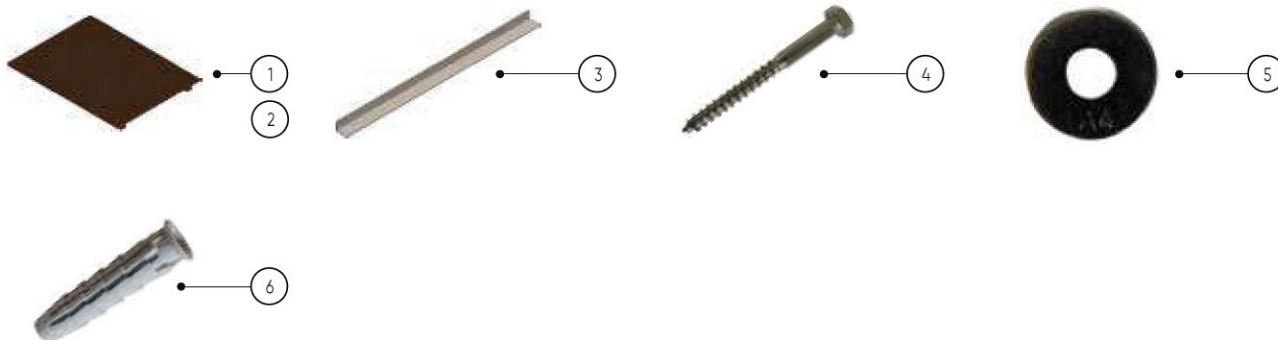

VOLETS CAILLEBOTIS

Volets immergés

N°	DÉSIGNATION
A	CAILLEBOTIS IPÉ
B	CAILLEBOTIS ALUMINIUM

A - CAILLEBOTIS IPÉ

N°	DÉSIGNATION	RÉF.	UNITÉ	PRIX € HT	QUANTITÉ CONSEILLÉE
CAILLEBOTIS STANDARD LISSE					
1	Caillebotis bois IPE lisse 1,00 x 0,75 m	A-CABO01200	Unité	cf. cat. général	1
	Caillebotis bois IPE lisse 1,00 x 0,90 m	A-CABO01201	Unité	cf. cat. général	1
CAILLEBOTIS SUR MESURE					
2	Caillebotis bois IPE lisse sur mesure*	A-CABO01300	Mètre ²	cf. cat. général	1
CORNIÈRE					
3	Cornière caillebotis 60 x 40 lg 1000 mm	P-KCOR01201	Unité	-	1
	Cornière caillebotis 60 x 40 lg 500 mm	P-KCOR01200	Unité	-	1
4	Vis bois tirefond M8 x 80 - inox A4	A-VBT100802	Unité	-	3
5	Rondelle plate L M8 - inox A4	A-VRPL00800	Unité	-	3
6	Cheville M8 - 12 x 60 - nylon	A-VFCH10801	Unité	-	3