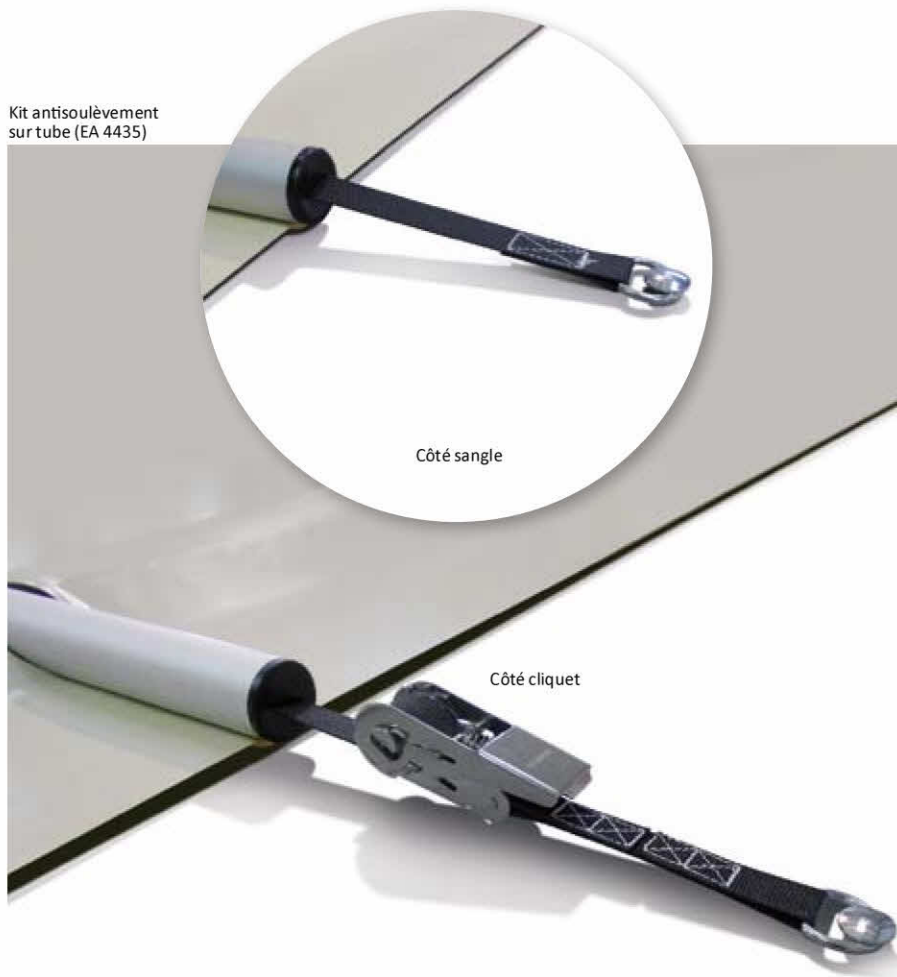

Le kit antisoulèvement sur tube comprend :

- 1 sangle d'une longueur de 5,80 m munie d'un anneau.
- 1 système de tension.
- 2 bouchons fendus.
- 2 pitons clou d'ancrage.

Le kit de patins comprend :

- 16 patins,
- 48 rivets inox à poser soi-même.

Kits

■ KIT ANTISOULÈVEMENT PAR PINCE SUR TOILE

Préconisé pour modèles EASY Light et EASY One.

■ KIT ANTISOULEVEMENT SUR TUBE

Préconisé pour des zones fortement ventées. C'est le seul moyen permettant d'immobiliser les tubes au sol.

■ KIT DE PATINS DE PROTECTION

Pour bassin non rectangulaire.

Kit antisoulèvement sur tube (EA 4435)

■ Tarifs kits

Code	Désignation
EA 4436	Kit antisoulèvement par pince pour EASY Light et EASY One (le kit)
EA 4435	Kit antisoulèvement sur tube (le kit)
EA 4434	Kit spécial neige longueur 15 m (le Kit)
EA 4431	Kit de patins de protection (le kit)
EA 4431P	Patin à l'unité* (1 patin + 3 rivets à poser)

*Nous préciser le modèle de la couverture

Options & Accessoires

■ Tarifs options & accessoires

Code	Désignation
EA 4425	Manivelle démultipliée (la pièce)
EA 4396	Volant
EA 4426	Système de tension (cliquet inox + sangle + anneau de fixation) (la pièce)
EA 4473	Sangle avec système d'attache rapide en Inox (la pièce)
EA 4427	Piton clou d'ancrage Ø 8 mm (la pièce)
EA 4397	Piton clou/fourreau Ø 15 mm en inox/alu (la pièce)
EA 4471	Piton d'ancrage bois escamotable
EA 4428	Sangle polyester de déroulement (largeur 25 mm) (le ml) avec boucle en cravate
EA 4432	Bande antiabrasion interchangeable en PVC ivoire (longueur 12 ml) (la pièce)
EA 4430	Profil de remplacement de margelle (la pièce)
EA 4433	Supplément pour couverture inférieure à 20 m ² (le forfait)