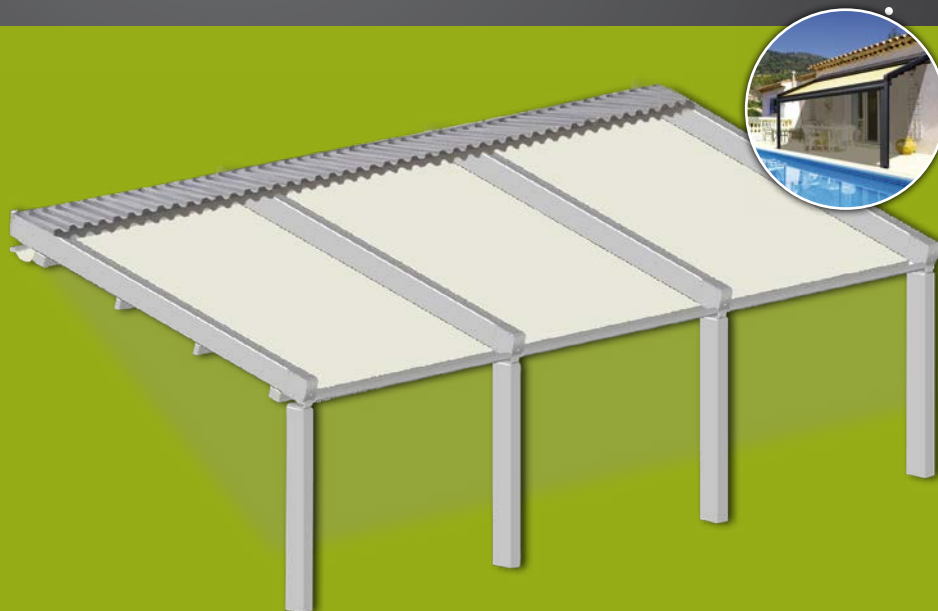

# VALLAURIS

Robustesse, esthétique et modularité

Pergola motorisée

Motorisation électrique

Configuration adossée

Dimensions maxi d'un module  
largeur 5 m x avancée 6 m ou  
largeur 6 m x avancée 4 m

Avancée maxi : 6 m

## Longévité et fonctionnalité.

La pergola motorisée à toile rétractable VALLAURIS vous offre l'art de vivre l'extérieur. Ses lignes intemporelles et ses fonctionnalités évolutives permettent de créer un magnifique espace de vie sur-mesure.

### 1 Toile rétractable

Permet de gérer la protection de la terrasse ainsi que la luminosité à l'intérieur de la maison en appuyant simplement sur le bouton de commande.

### 2 Armature

En aluminium thermolaqué, les pieds et les traverses ont une section de 130 x 80 mm, ce qui apporte une très grande résistance à l'ensemble de la structure.