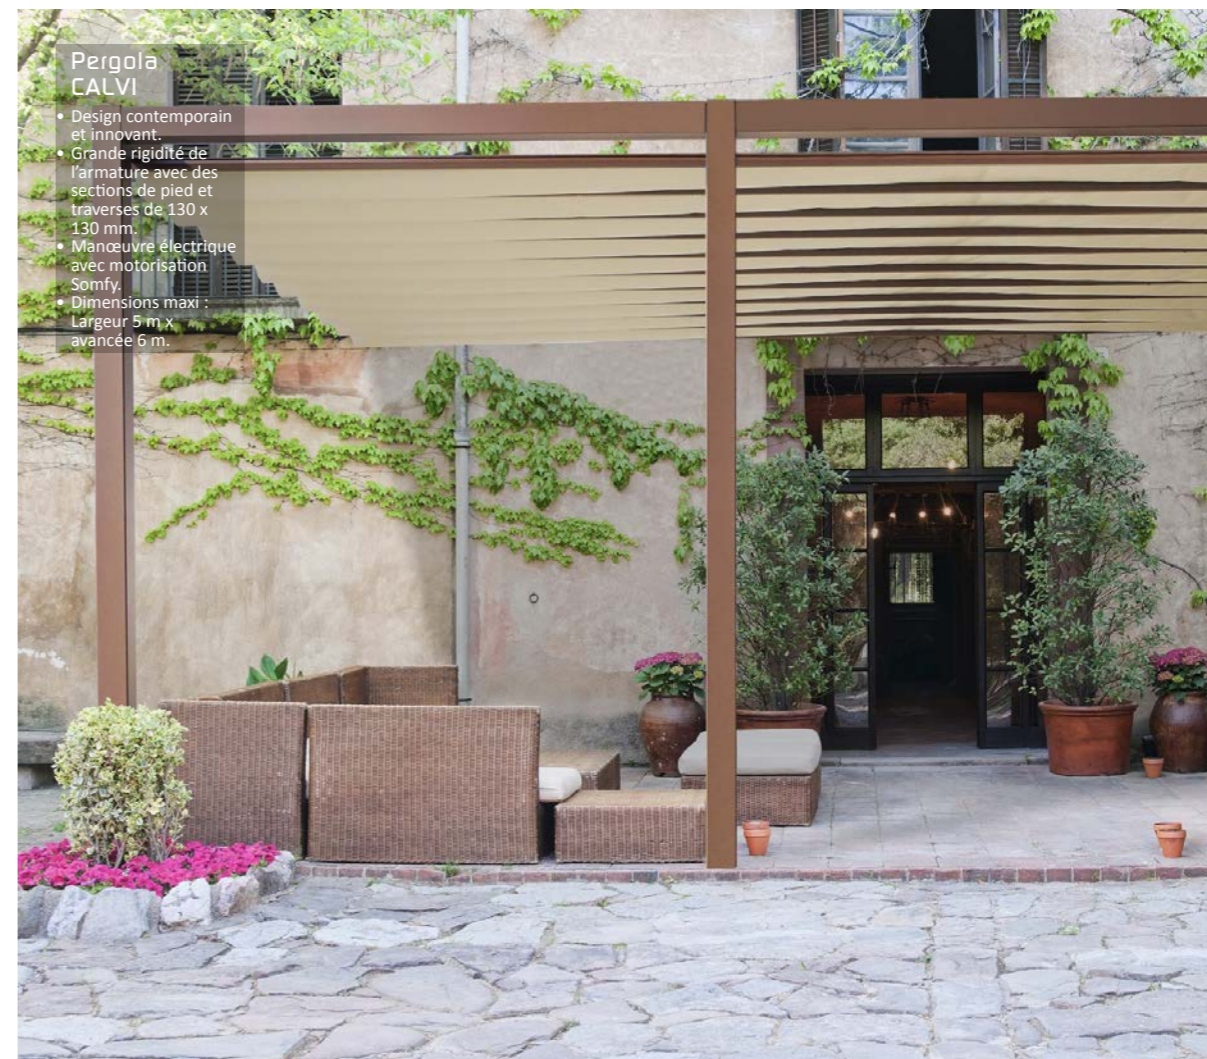

Pergola VALLAURIS

- Adaptée pour aménager de grands espaces jusqu'à 12 m de largeur et 6 m d'avancée.
- Robuste grâce à la section des pieds et traverses de 130 x 80 mm.
- Manœuvre électrique Somfy en toute simplicité.
- Large choix de coloris de structure et de toiles, pour un espace à votre image.
- Dimensions maxi : Largeur 12 m x avancée 6 m.