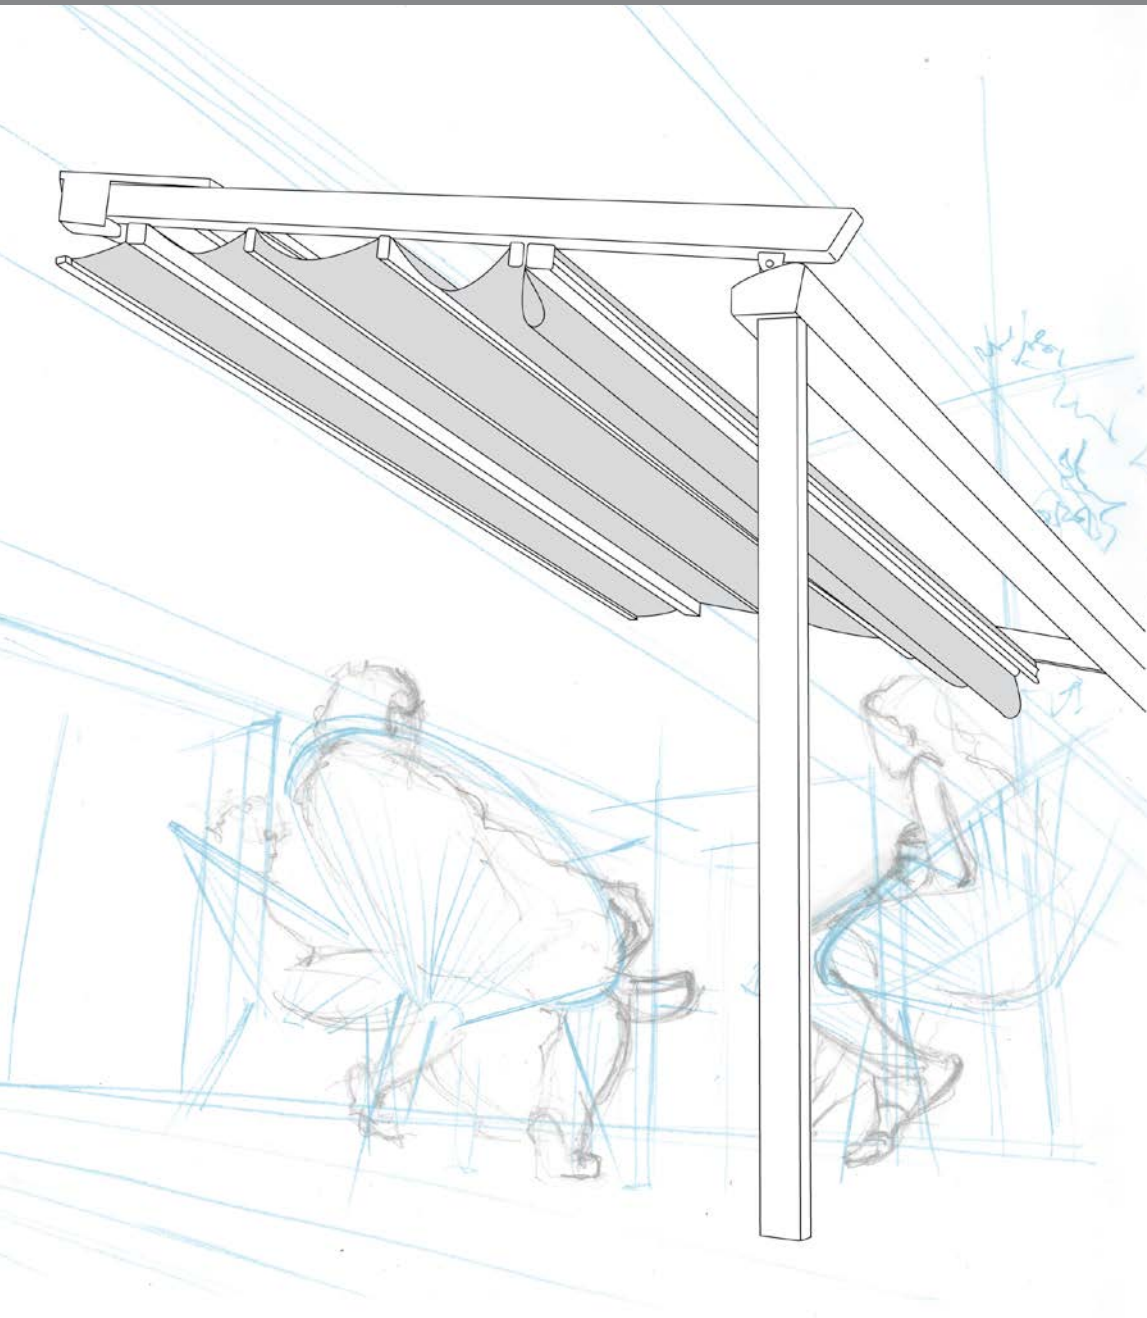

Solutions de création et d'aménagement d'espaces pour
cafés, hôtels, restaurants, commerces, collectivités.

Albigès

des solutions de qualité

au service de votre rentabilité.

www.albiges.com