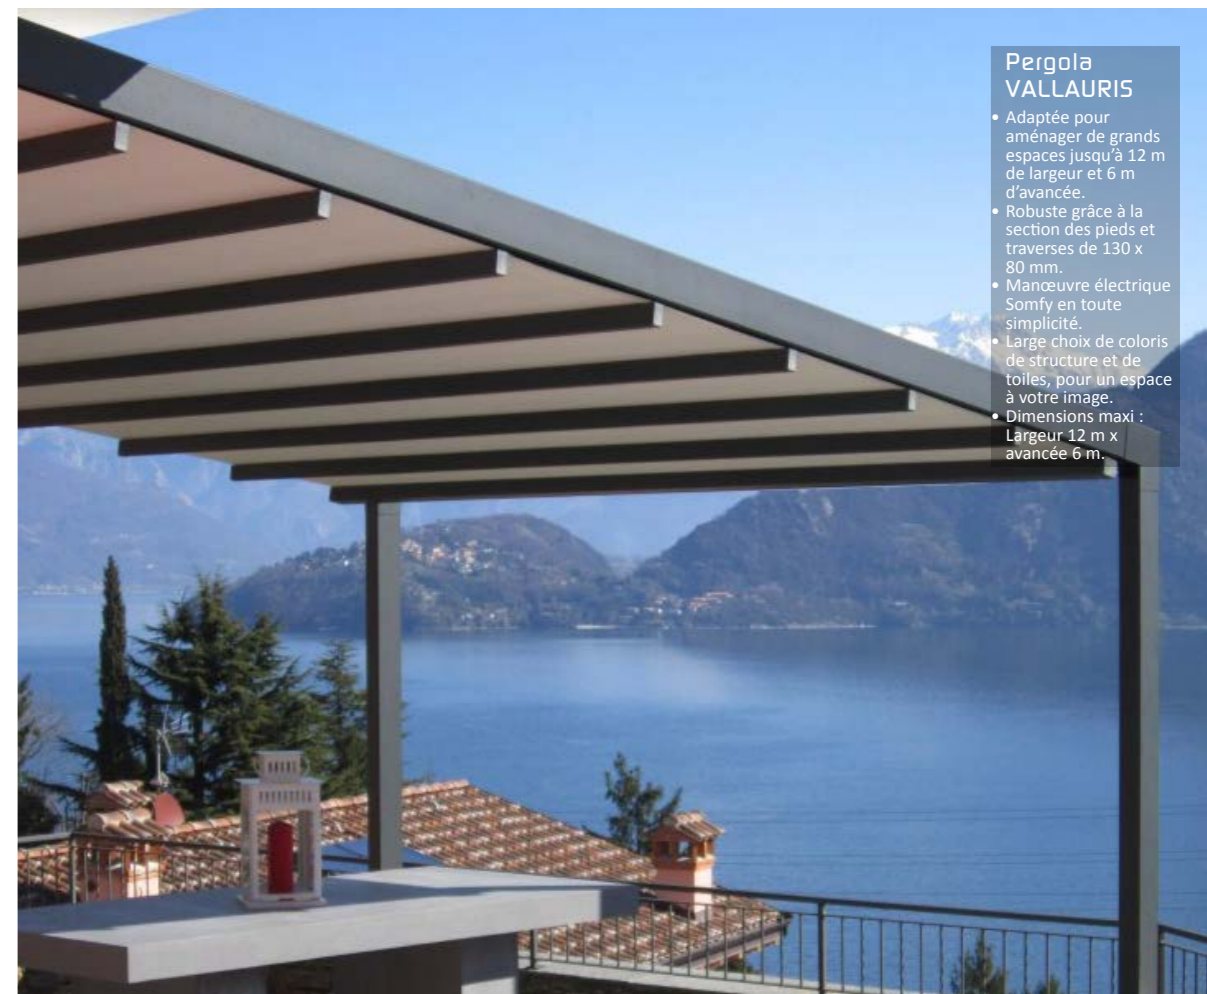

Pergola VALLAURIS

- Adaptée pour aménager de grands espaces jusqu'à 12 m de largeur et 6 m d'avancée.
- Robuste grâce à la section des pieds et traverses de 130 x 80 mm.
- Manœuvre électrique Somfy en toute simplicité.
- Large choix de coloris de structure et de toiles, pour un espace à votre image.
- Dimensions maxi : Largeur 12 m x avancée 6 m.