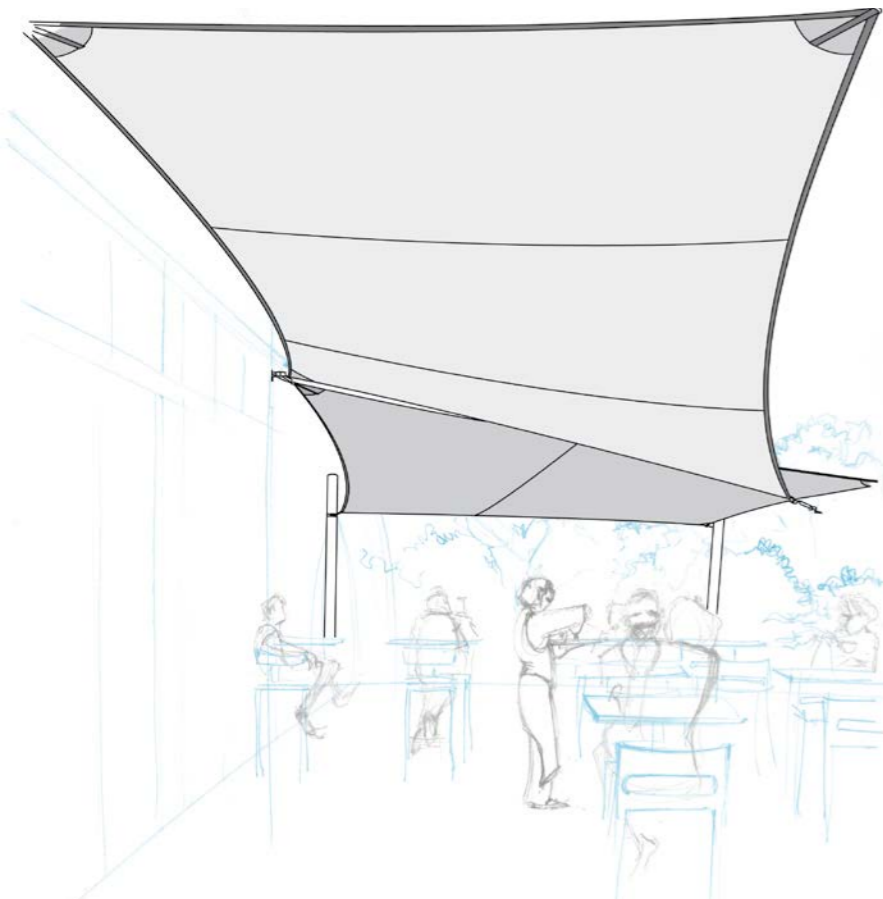

Voiles d'ombrage

UN ESPACE SUR MESURE

La voile d'ombrage offre de multiples choix de formes et de couleurs pour un résultat unique. Elle permet de créer une zone ombragée et d'optimiser les espaces inutilisés car trop exposés.