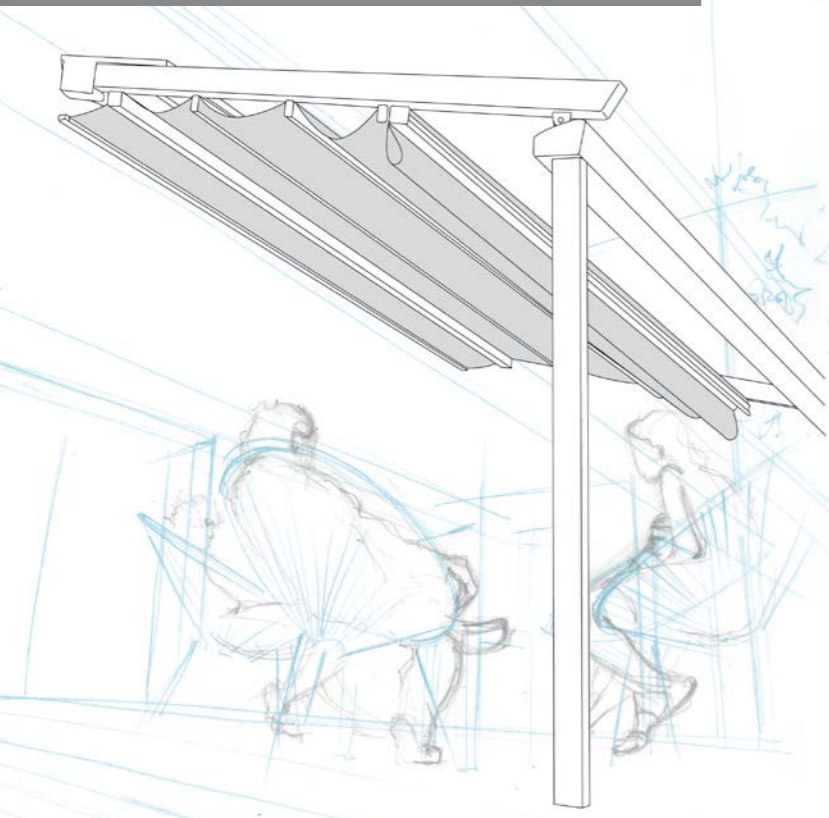

Pergolas

LA PERGOLA S'ADAPTE AU STYLE DE VOTRE ÉTABLISSEMENT

La structure résistante d'une pergola Albigès agrandit l'espace couvert, tout en proposant la modularité nécessaire selon les saisons. La pergola motorisée vous permet de bénéficier d'un espace extérieur à l'abri des intempéries, en toute simplicité. Par une simple pression sur la télécommande, réglez la hauteur de la toile et adaptez votre espace en fonction des conditions climatiques et de l'éblouissement du soleil. Les dimensions vont jusqu'à 12 m de largeur et 6 m d'avancée. Vous pouvez personnaliser votre espace de vie grâce aux différentes qualités de toiles et au grand nombre de coloris proposés.

Pergola BEAUMONT

- Gouttière intégrée pour l'évacuation des eaux.
- Facile à couvrir ou découvrir grâce à sa motorisation et sa télécommande Somfy.
- Étanchéité grâce à ses profils antivent.
- Système d'éclairage par leds pour un style impeccable de jour comme de nuit.
- Dimensions maxi : Largeur 12 m x avancée 5 m.

MARQUEZ LES ESPRITS

Votre terrasse devient un espace chaleureux, convivial et agréable. La pergola est la solution idéale pour séduire vos invités et les inciter à revenir. Protégés l'hiver, profitant au choix du soleil ou de l'ombre l'été, vos clients apprécient de manger en terrasse. Vous augmentez vos bénéfices et affichez complet.

OPTIMISEZ LA RENTABILITÉ DE VOTRE TERRASSE

Un espace supplémentaire disponible toute l'année, pour offrir une expérience unique à vos clients. La souplesse de mise en œuvre d'une pergola vous permet d'agrandir votre espace de réception en fonction de vos besoins précis, puis de le faire évoluer selon vos attentes et celles de vos clients : fermetures latérales, fermeture totale, éclairage, sonorisation, chauffage...

Pergola COLLIOURE